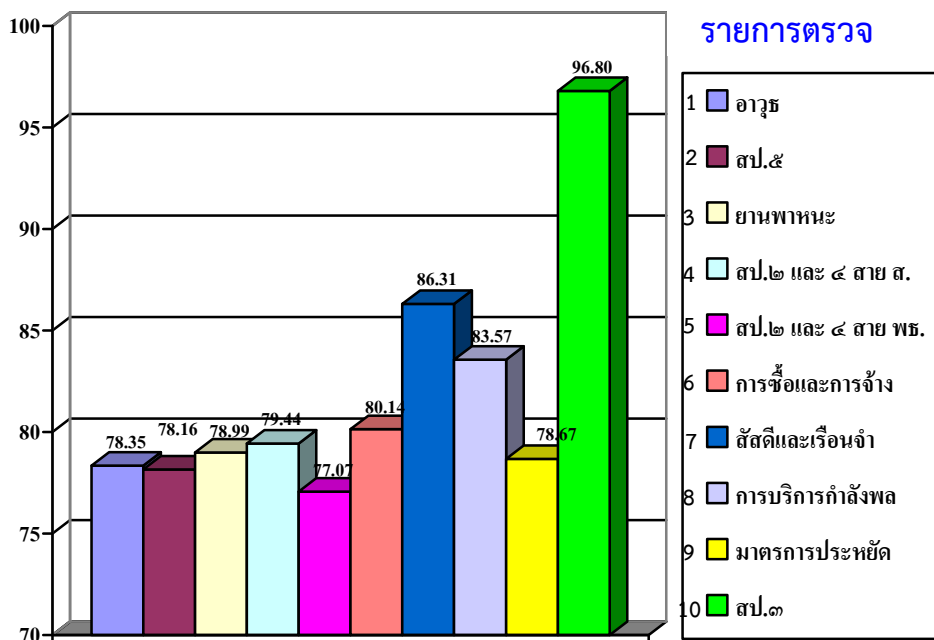

ผู้ตรวจการกรมจเรทหารบก

Inspector General

โปรงใส สุจริต ยุติธรรม เป็นที่ยอมรับของผู้บังคับบัญชา
หน่วยทหาร กำลังพลของกองทัพบก และประชาชน

ฉบับที่ ๑๔ เดือน ม.ค.๕๖

จากผลการตรวจของ จบ. ตามคำสั่ง ทบ. ที่ ๒๑๘/๒๕๕๔ ลง ๑๖ ส.ค.๕๔ เรื่องการตรวจในหน้าที่นายทหารจเรประจำปี ๒๕๕๕ ชุดตรวจราชการของ จบ. สรุปผลการตรวจในเรื่องต่างๆ คัดเกณฑ์เฉลี่ยในภาพรวมเป็นร้อยละ ดังนี้

เกณฑ์เฉลี่ยเป็นร้อยละ

สรุปผลการตรวจราชการ (ตรวจกิจการทั่วไป) จบ. ประจำปี ๒๕๕๕

เรื่องที่ทำกรตรวจ	จำนวนหน่วยรับตรวจ	หน่วยคะแนนสูงสุด (ร้อยละ)	หน่วยคะแนนต่ำสุด (ร้อยละ)
- อวูธประจำกาย ประจำหน่วย และเครื่องควบคุมการยิง	๕๕	๘๕.๙๒ ช.๒	๖๙.๖๒ ม.พัน.๑๕
- การส่งกำลังสิ่งอุปกรณ์ประเภท ๕	๘๙	๙๔.๘๔ มทบ.๓๒	๖๗.๐๐ บชร.๔
- ยานพาหนะในและนอกอัตรา	๘๙	๘๘.๐๐ จทบ.ส.ก.	๖๔.๐๐ บชร.๔
- การส่งกำลัง สป.๒ และ ๔ สาย ส.	๕๒	๘๔.๗๕ ส.พัน.๓	๗๔.๙๕ ป.พัน.๑๗
- การส่งกำลัง สป.๒ และ ๔ สาย พธ.	๘๙	๙๕.๘๘ จทบ.ก.จ.	๖๘.๓๓ ร.๘ พัน.๒
- การบริการกำลังพล การรักษาความปลอดภัย และการเลี้ยงดูทหาร	๕๕	๙๑.๗๓ ป.พัน.๑๕	๖๙.๗๒ ร.๑๗
- การปฏิบัติตามมาตรการประหยัดพลังงาน	๕๕	๘๒.๗๑ ศปกอ.ทบ.๔, ช.พัน.๒๐๑, ป.พัน.๑๐๖	๖๖.๒๐ ป.พัน.๑๕
- การส่งกำลัง สป.๓	๓๔	๑๐๐.๐๐ จทบ.ก.จ., มทบ.๑๕	๘๖.๖๗ บชร.๑